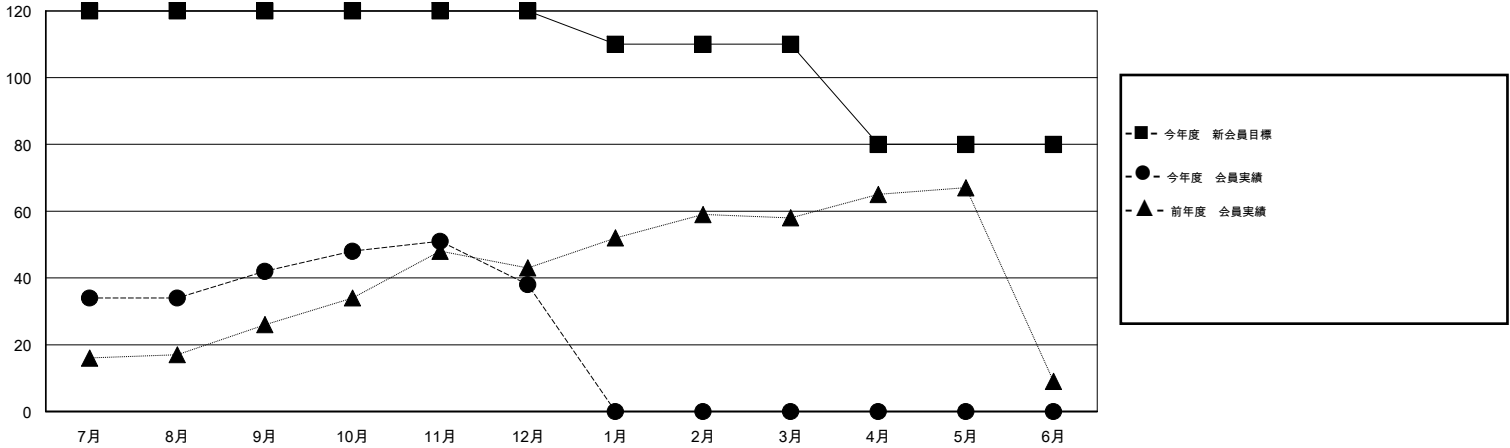

MONTHLY MEMBERSHIP PROGRESS REPORT

District 332 E

Results as of: 12/31/2016

GMT: Masayuki Kaneko

地域 JAPAN

GMT会則地域 5-Jap

クラブ					名				
結果: 2016-2017					結果: 2016-2017				
四半期	新クラブ目標	新クラブ	解散クラブ	純増/減	四半期	新会員目標	チャーターメン バー/新会員	退会者	純増/減
7月/8月/9月	0	0	0	0	7月/8月/9月	120	66	24	42
10月/11月/12月	0	0	0	0	10月/11月/12月	0	22	26	-4
1月/2月/3月	0	0	0	0	1月/2月/3月	-10	0	0	0
4月/5月/6月	0	0	0	0	4月/5月/6月	-30	0	0	0

新クラブ目標及び実績累計

会員目標及び実績累計

解散クラブ: 0	37 CLUBS OF 56 一名以上の新会員を登録	男女別
退会者		男性 1,611 (77.64%) 女性 464 (22.36%)
物故会員 3	健康診断データはこちら	家族会員 729
クラブ解散 0		世帯主 332
その他 47		世帯主以外 397
合計 50		